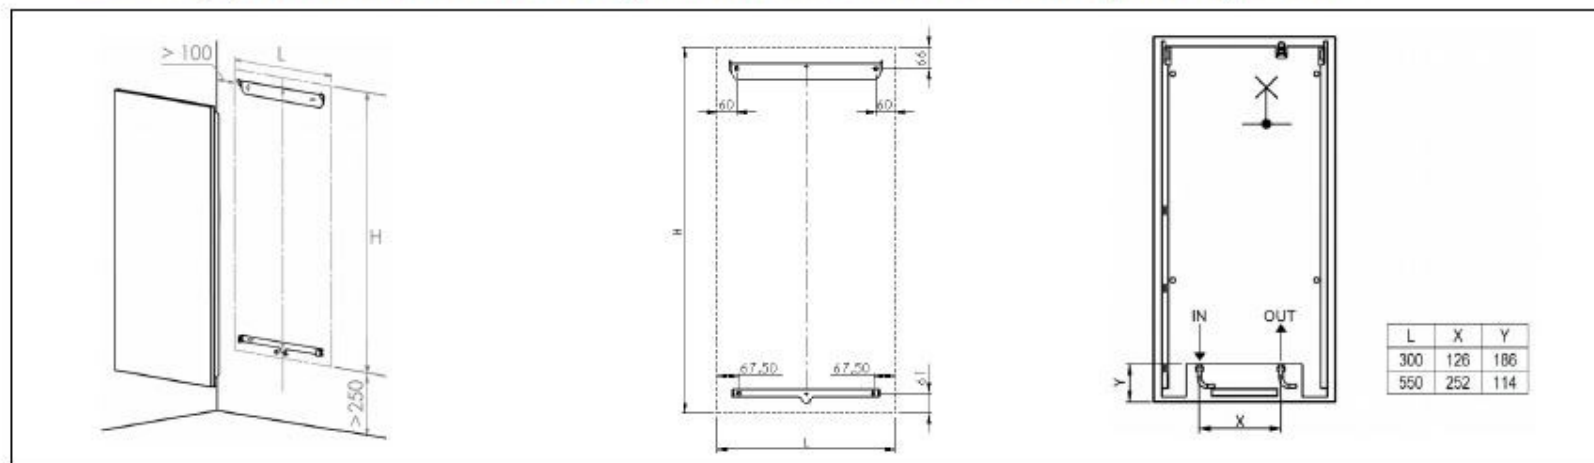

The Radiator Centre

Heat By Design

Livingstone Installation Sheet

- (IT) **ATTENZIONE:** Verificare la condizione del supporto prima di installare il termoarredo e scegliere viti adeguate al supporto esistente.
(GB) **ATTENTION:** Check the support condition before proceeding with the installation of the radiator, also choose adequate screw for the existing support.
(DE) **ACHTUNG:** Vor der installation des heizkörper den zustand des halter prüfen; wählen sie angemessene schrauben für bestehenden halter aus.
(FR) **ATTENTION:** Vérifier les conditions du support avant d'installer le radiateur et choisir les vis adéquates au support existant.