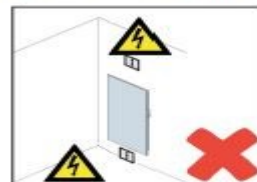

Kit ACV

Kit ACV

Kit ACK

Kit ACK

IT Schemi validi per versioni verticali e orizzontali
DE Regelungen gelten für vertikale und horizontale Versionen

GB Schemes valid for vertical and horizontal versions
FR Schémas valables pour les versions verticales et horizontales

IT NON coprire in nessun modo l'apparecchio
GB DO NOT cover the unit in any way
DE Sie das Gerät NICHT in irgendeiner Weise zu decken
FR NE PAS couvrir l'unité en aucune manière

IT NON ostacolare in nessun modo l'apparecchio
GB DO NOT hinder the unit in any way
DE Platzieren Sie keine Gegenstände auf dem Gerät
FR NE PAS placer des objets sur l'unité

IT NON installare sopra mensole o mobili
GB DO NOT install on shelves or furniture
DE Auf Regalen oder Möbel nicht installieren
FR Ne pas installer sur des étagères ou des meubles

IT NON installare all'interno di nicchie
GB DO NOT install inside of niches
DE DO innerhalb von Nischen installieren NICHT
FR NE PAS installer à l'intérieur de niches