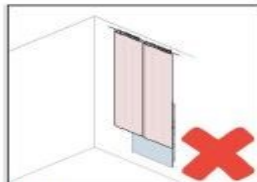

Kit ACV

Kit ACV

Kit ACK

Kit ACK

IT Schemi validi per versioni verticali e orizzontali
DE Regelungen gelten für vertikale und horizontale Versionen

GB Schemes valid for vertical and horizontal versions
FR Schémas valables pour les versions verticales et horizontales

IT NON coprire in nessun modo l'apparecchio
GB DO NOT cover the unit in any way
DE Sie das Gerät NICHT in irgendeiner Weise zu decken
FR NE PAS couvrir l'unité en aucune manière

IT NON ostacolare in nessun modo l'apparecchio
GB DO NOT hinder the unit in any way
DE Platzieren Sie keine Gegenstände auf dem Gerät
FR NE PAS placer des objets sur l'unité

IT NON installare sopra mensole o mobili
GB DO NOT install on shelves or furniture
DE Auf Regalen oder Möbel nicht installieren
FR Ne pas installer sur des étagères ou des meubles

IT NON installare all'interno di nicchie
GB DO NOT install inside of niches
DE DO innerhalb von Nischen installieren NICHT
FR NE PAS installer à l'intérieur de niches