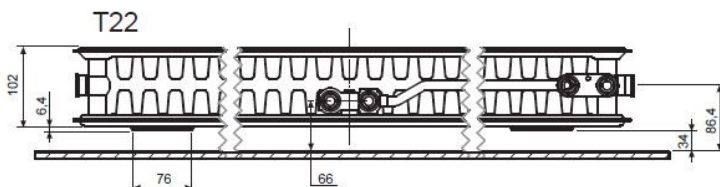

90.00.88.85

Head Office

The Radiator Centre, 7 Holywell Hill, St Albans, AL1 1EU

Tel: 01727 840344

St Albans. Brighton. Islington.
Clapham. Leamington Spa.