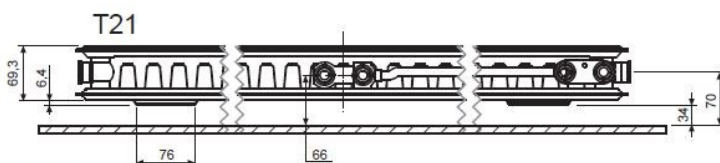

90.00.88.85

Head Office

The Radiator Centre, 7 Holywell Hill, St Albans, AL1 1EU

Tel: 01727 840344

St Albans. Brighton. Islington.
Clapham. Leamington Spa.