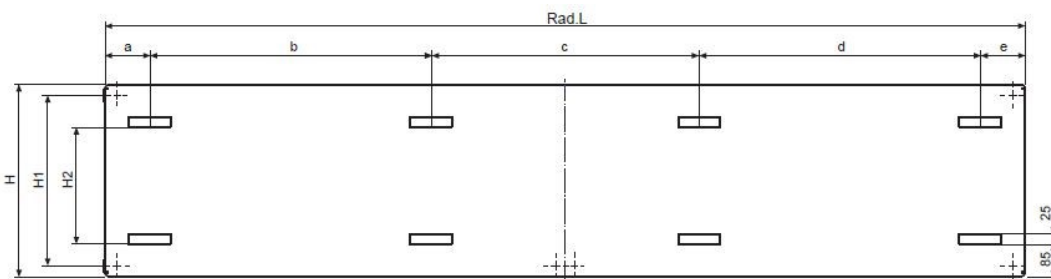

St Albans. Brighton. Islington.
Clapham. Leamington Spa.

Planatherm Designer Radiator

T21S | Top view

T22 | Top view

Positie van de ophangstrippen Positionnement des pattes de fixation Laschen - anordnung Position of hanging strips					
Rad L	a	b	c	d	e
400	116	*****	*****	*****	116
600	116	*****	*****	*****	116
800	116	*****	*****	*****	116
1000	116	*****	*****	*****	116
1200	116	*****	*****	*****	116
1400	116	*****	*****	*****	116
1600	116	668	*****	700	116
1800	116	768	*****	800	116
2000	116	868	*****	900	116
2200	116	968	*****	1000	116
2400	116	734	700	734	116
2600	116	767	834	767	116
2800	116	867	834	867	116
3000	116	934	900	934	116