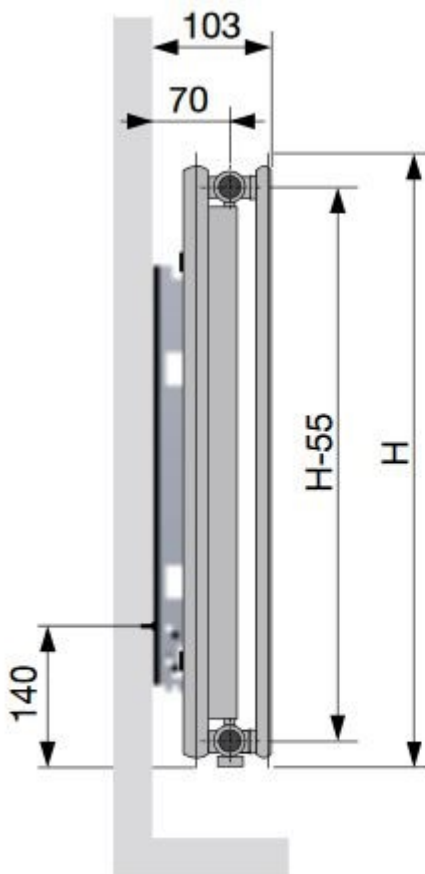

T21S | Side view