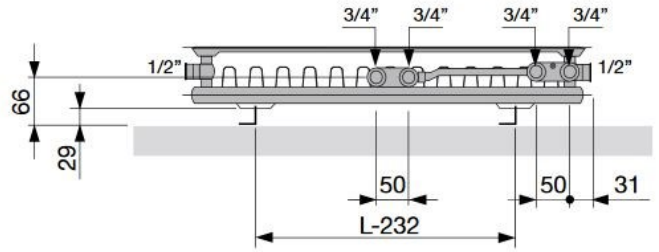

T22 | Bottom view