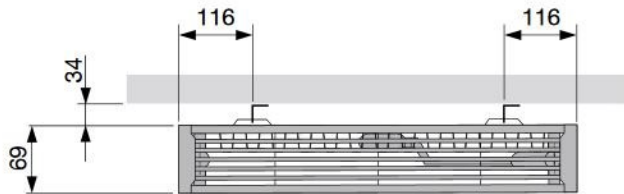

St Albans. Brighton. Islington.
Clapham. Leamington Spa.

Planatherm Designer Radiator

T21S | Top view

T22 | Top view

Positie van de ophangstrippen Positionnement des pattes de fixation Laschen - anordnung Position of hanging strips					
Rad L	a	b	c	d	e
400	116	*****	*****	*****	116
600	116	*****	*****	*****	116
800	116	*****	*****	*****	116
1000	116	*****	*****	*****	116
1200	116	*****	*****	*****	116
1400	116	*****	*****	*****	116
1600	116	668	*****	700	116
1800	116	768	*****	800	116
2000	116	868	*****	900	116
2200	116	968	*****	1000	116
2400	116	734	700	734	116
2600	116	767	834	767	116
2800	116	867	834	867	116
3000	116	934	900	934	116