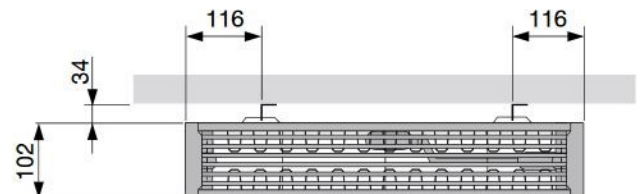

St Albans. Brighton. Islington.
Clapham. Leamington Spa.

Planatherm Designer Radiator

T21S | Top view

T22 | Top view

Positie van de ophangstrippen Positionnement des pattes de fixation Laschen - anordnung Position of hanging strips					
Rad L	a	b	c	d	e
400	116	*****	*****	*****	116
600	116	*****	*****	*****	116
800	116	*****	*****	*****	116
1000	116	*****	*****	*****	116
1200	116	*****	*****	*****	116
1400	116	*****	*****	*****	116
1600	116	668	*****	700	116
1800	116	768	*****	800	116
2000	116	868	*****	900	116
2200	116	968	*****	1000	116
2400	116	734	700	734	116
2600	116	767	834	767	116
2800	116	867	834	867	116
3000	116	934	900	934	116