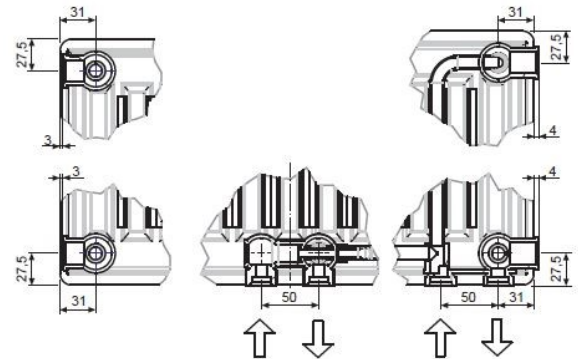

90.00.88.85

Head Office

The Radiator Centre, 7 Holywell Hill, St Albans, AL1 1EU

Tel: 01727 840344

St Albans. Brighton. Islington.
Clapham. Leamington Spa.