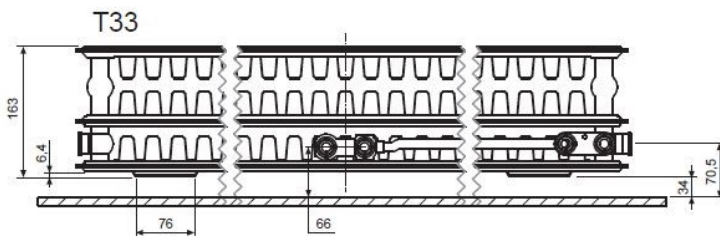

90.00.88.85

Head Office

The Radiator Centre, 7 Holywell Hill, St Albans, AL1 1EU

Tel: 01727 840344

St Albans. Brighton. Islington.
Clapham. Leamington Spa.