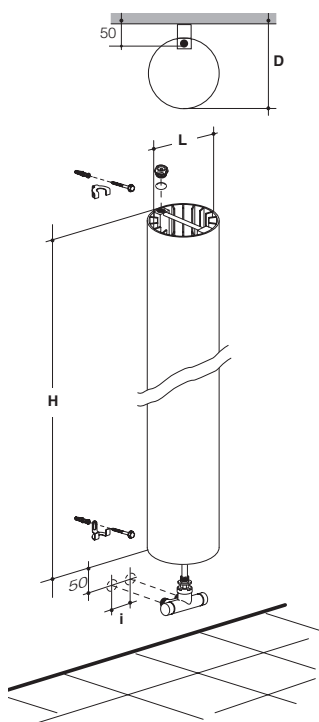

big one

Dimensioni espresse in millimetri
 Radiatore in alluminio
 Prodotto personalizzabile
 Big One da un elemento, collega solo con
 valvola "Mono-Bitubo" descritta in figura
 e da noi fornita compresa nel prezzo.

Dimension expressed in millimetres
 Aluminium radiator
 Customizable product
 Big one single element, connect only
 with "Mono-Bitubo" valve included in the
 price as shown in picture.

	H (mm)	D (mm)	L (mm)	 (lt)	 (W)	Δt 50°	Δt 30°	ρ	i (mm)	 RAL	 LUX-SAT-MAT
MONO	1800	177	140	0,6	468	257	400	40			
H 1800-2	1766	138	290	1,2	936	515	900	1740			
H 1800-3	1766	138	440	1,8	1404	772	1300	1740			
H 1800-4	1766	138	590	2,4	1872	1030	1500	1740			
H 1800-5	1766	138	740	3,0	2340	1287	-	1740			
H 600-4	566	138	590	1,08	844	464	600	540			
H 600-5	566	138	740	1,35	1055	580	-	540			
H 600-6	566	138	890	1,62	1266	696	1200	540			
H 600-8	566	138	1190	2,16	1688	928	-	540			

BIG ONE MONO

Valvola mod.
 "Mono-Bitubo"
 (inclusa nel kit
 versione manuale)
 "Mono-Bitubo" valve
 (included in manual
 version kits)

BIG ONE

Valvola e detentore
 "Cilindro" a squadra
 "Cilindro" square
 valve and lockshield