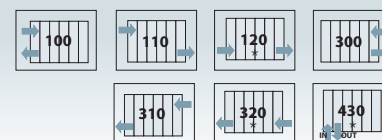

BIG ONE MONO

Valvola mod.
 "Mono-Bitubo"
 (inclusa nel kit
 versione manuale)
 "Mono-Bitubo" valve
 (included in manual
 version kits)

BIG ONE

Valvola e detentore
 "Cilindro" a squadra
 "Cilindro" square
 valve and lockshield

CONNESSIONI / CONNECTIONS

In sede d'ordine é importante specificare il tipo di raccordo (ferro, rame, multistrato o polyetilene) e il suo diametro.
 While ordering, it's important to specify fittings type (for iron, copper, multilayer or plastic pipes) and their diameter.