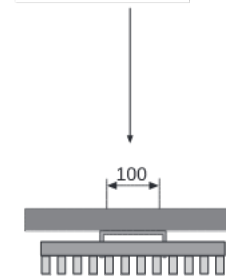

Head Office

The Radiator Centre, 7 Holywell Hill, St Albans, AL1 1EU

Tel: 01727 840344

Wallbracket (2x)

ZV-1<12 buizen  
ZV-1<12 Tubi

ZV-1/ZV-2<12 buizen  
ZV-1/ZV-2<12 Tubi

ZV-2<12 buizen  
ZV-2<12 Tubi