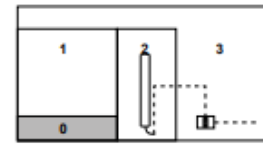

OK

OK

NO

Head Office

The Radiator Centre, 7 Holywell Hill, St Albans, AL11EU

Tel: 01727 840344

The distance between the receiver and the chronothermostat must not exceed 10 m
 Distance maximale entre le récepteur et thermostat radio fréquence est de 10 mètres.
 Der Abstand zwischen dem Funkthermostat und dem Empfänger darf maximal 10 Meter betragen.
 La distancia entre el receptor y el termostato de radiofrecuencia no debe ser superior a los 10 metros