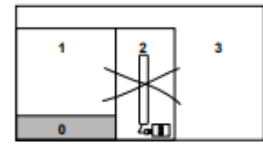

OK

OK

NO

Head Office

The Radiator Centre, 7 Holywell Hill, St Albans, AL11EU

Tel: 01727 840344

The distance between the receiver and the chronothermostat must not exceed 10 m
 Distance maximale entre le récepteur et thermostat radio fréquence est de 10 mètres.
 Der Abstand zwischen dem Funkthermostat und dem Empfänger darf maximal 10 Meter betragen.
 La distancia entre el receptor y el termostato de radiofrecuencia no debe ser superior a los 10 metros