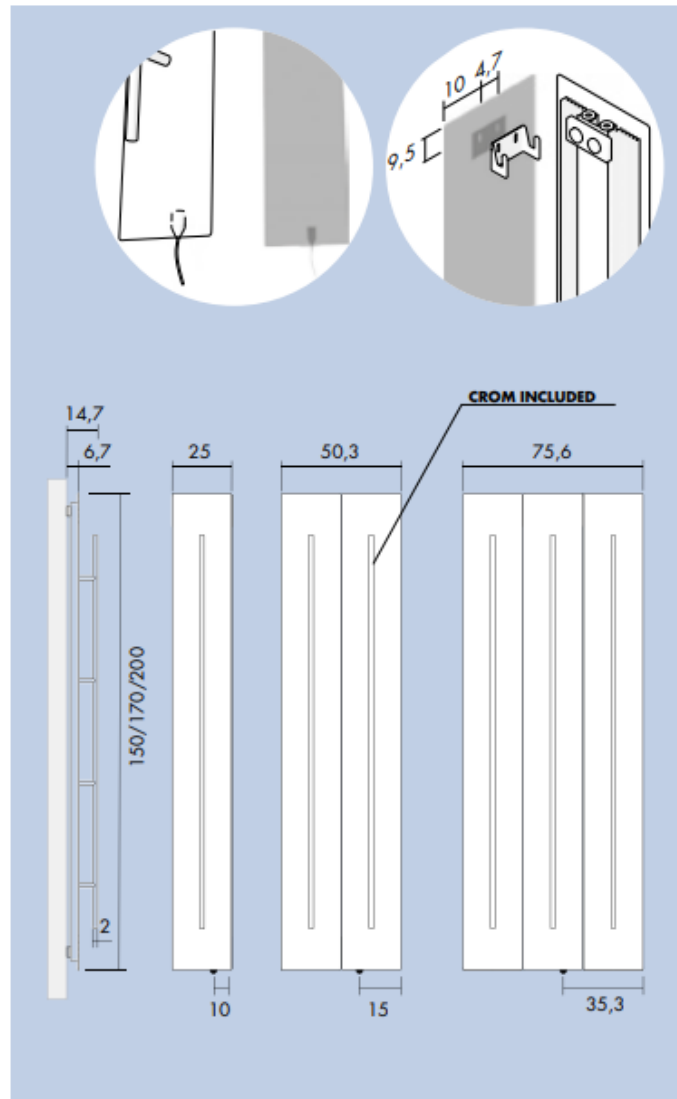

H cm	L cm	art*	watt
150.0	25.0	EC TSV150001_	250
150.0	50.3	EC TSV150002_	500
150.0	75.6	EC TSV150003_	700
170.0	25.0	EC TSV170001_	300
170.0	50.3	EC TSV170002_	600
170.0	75.6	EC TSV170003_	700
200.0	25.0	EC TSV200001_	400
200.0	50.3	EC TSV200002_	700
200.0	75.6	EC TSV200003_	900

watt
200
500
700
250
600
700
300
700
900

CRSM

Brushed chrome / Chrome brossé /
Gebürstet Chrome / Cromo cepillado

The Radiator Centre reserves the right to alter design, specifications and prices without prior notice.

All prices shown exclude VAT. All sales are subject to our standard Terms and Conditions which can be found on www.theradiatorcentre.com All heat outputs are shown at an operating temperatures of 75/65/20 ($\Delta t50^\circ$). To recalculate to show at 90/70/20 ($\Delta t60^\circ$) multiply by 1.264.

All radiators will be supplied with the necessary fixture and fittings - brackets, air vents, etc.
Valves are not included in the prices quoted above

Head Office

The Radiator Centre, 7 Holywell Hill, St Albans, AL11EU

Tel: 01727 840344