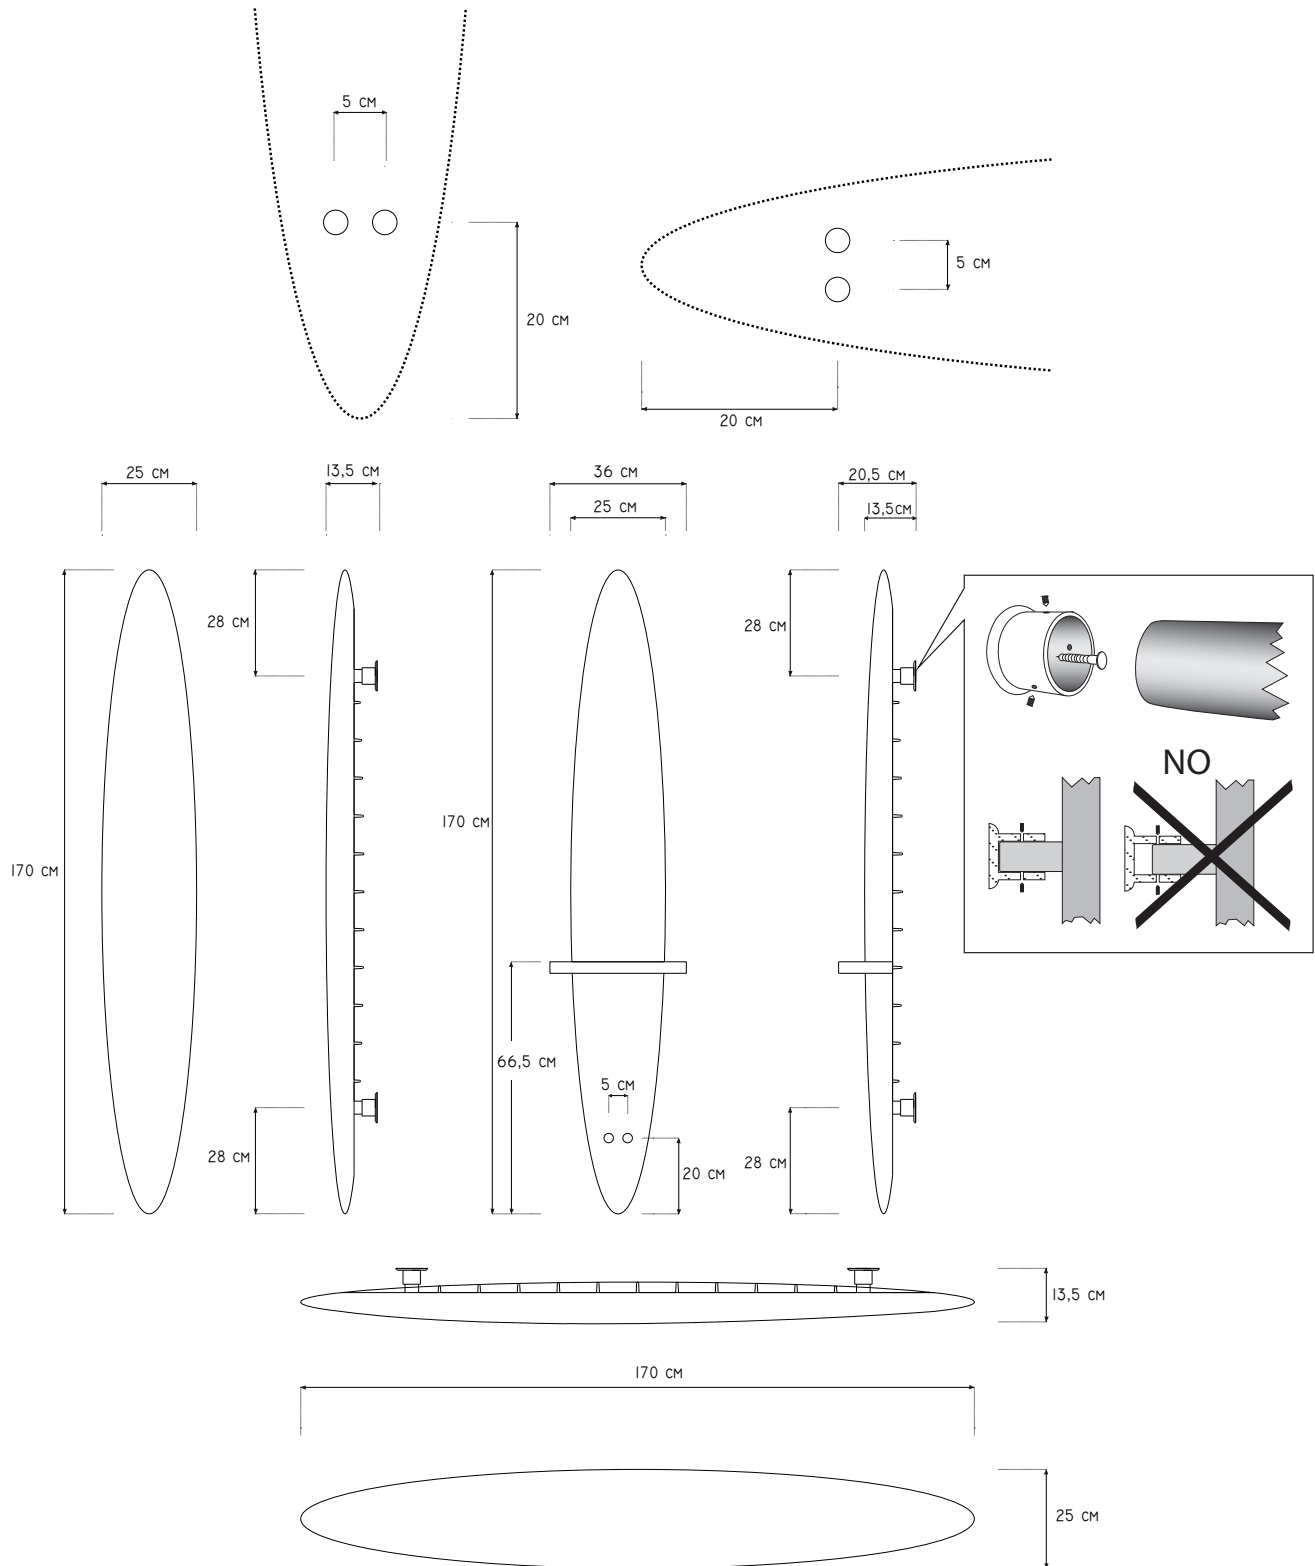

Acqua calda / hot water / eau chaude / warm Wasser / agua caliente

Massima pressione d'esercizio **5.0 bar** / Maximum working pressure **5.0 bar**

Presion maximale d'exercise **5.0 bar** / Maximal betriebsdruck **5.0 bar** / Maxima presion de trabajo **5.0 bar**