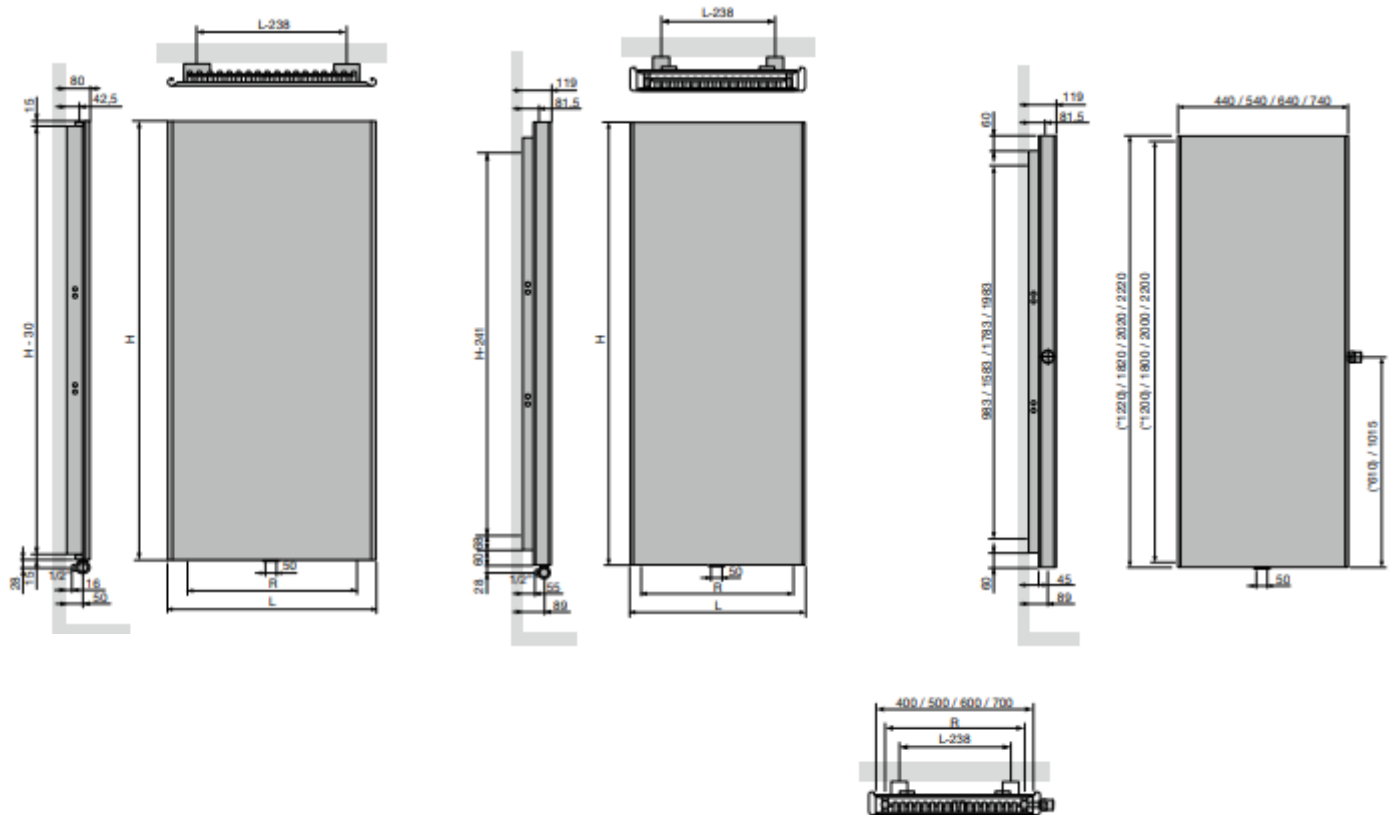

Head Office

The Radiator Centre, 7 Holywell Hill, St Albans, AL1 1EU

Tel: 01727 840344

NIVA SOFT VERTICAL (NS1L1, NS2L1)

NS1L1

NS2L1

PRODUCT GROUP: STEEL

REFERENCE CODE CUSTOM MADE NIVA SOFT VERTICAL						TECHNICAL DATA						STANDARD COLOUR		OTHER COLOURS			
						tubes	width (L mm)	height (H mm)	75/65/20 (Watt) (€50K)	55/45/20 (Watt) (€30K)	n-exp.	weight (kg)	water content (l)	electr. resistance (Watt)	price S600* (€)	short ref. nr. S600 stock	price colour (€)
REF. NR. NIVA SOFT VERTICAL NS1L1 : 11197																	
11197	0440	1220	XXXX	YYYY	-0000	-	440	1220	645	337	1,27	18,10	2,55	-	514	11197-06	591
		1820				-	440	1820	934	486	1,28	27,35	3,70	-	597	11197-07	687
		2020				-	440	2020	1023	532	1,28	30,20	4,00	-	632	11197-08	727
		2220				-	440	2220	1070	559	1,27	33,20	4,50	-	681	-	783
11197	0540	1220	XXXX	YYYY	-0000	-	540	1220	815	424	1,28	21,97	3,32	-	579	11197-04	666
		1820				-	540	1820	1128	587	1,28	33,67	4,61	-	672	11197-01	773
		2020				-	540	2020	1257	654	1,28	37,12	5,05	-	711	11197-05	818
		2220				-	540	2220	1310	681	1,28	40,88	5,57	-	767	-	882
11197	0640	1220	XXXX	YYYY	-0000	-	640	1220	985	510	1,29	25,83	3,85	-	602	11197-09	692
		1820				-	640	1820	1322	687	1,28	39,98	5,52	-	701	11197-02	806
		2020				-	640	2020	1490	775	1,28	44,03	6,10	-	742	11197-03	853
		2220				-	640	2220	1550	806	1,28	48,57	6,63	-	804	-	925
11197	0740	1820	XXXX	YYYY	-0000	-	740	1820	1515	784	1,29	46,30	6,43	-	728	11197-10	837
		2020				-	740	2020	1724	897	1,28	50,95	7,15	-	774	11197-11	890
		2220				-	740	2220	1790	926	1,29	56,25	7,70	-	841	-	967
REF. NR. NIVA SOFT VERTICAL NS2L1 : 11198																	
11198	0440	1220	XXXX	YYYY	-0000	-	440	1220	988	506	1,31	28,40	4,90	-	770	-	886
		1820				-	440	1820	1330	681	1,31	42,23	7,28	-	894	11198-08	1028
		2020				-	440	2020	1438	736	1,31	46,75	8,00	-	928	11198-09	1067
		2220				-	440	2220	1543	823	1,23	51,40	8,90	-	982	-	1129
11198	0540	1220	XXXX	YYYY	-0000	-	540	1220	1213	621	1,31	36,83	6,48	-	863	11198-10	992
		1820				-	540	1820	1633	836	1,31	51,68	9,07	-	1007	11198-01	1158
		2020				-	540	2020	1764	903	1,31	57,23	10,00	-	1045	11198-02	1202
		2220				-	540	2220	1893	995	1,26	62,73	11,00	-	1105	-	1271
11198	0640	1220	XXXX	YYYY	-0000	-	640	1220	1437	732	1,32	38,17	7,02	-	902	-	1037
		1820				-	640	1820	1935	991	1,31	61,14	10,86	-	1049	11198-03	1206
		2020				-	640	2020	2091	1071	1,31	67,72	12,00	-	1088	11198-04	1251
		2220				-	640	2220	2243	1160	1,29	74,07	13,10	-	1157	-	1331
11198	0740	1820	XXXX	YYYY	-0000	-	740	1820	2237	1146	1,31	70,60	12,65	-	1085	11198-11	1248
		2020				-	740	2020	2417	1238	1,31	78,20	14,00	-	1136	11198-05	1306
		2220				-	740	2220	2594	1322	1,32	85,40	15,20	-	1214	-	1396